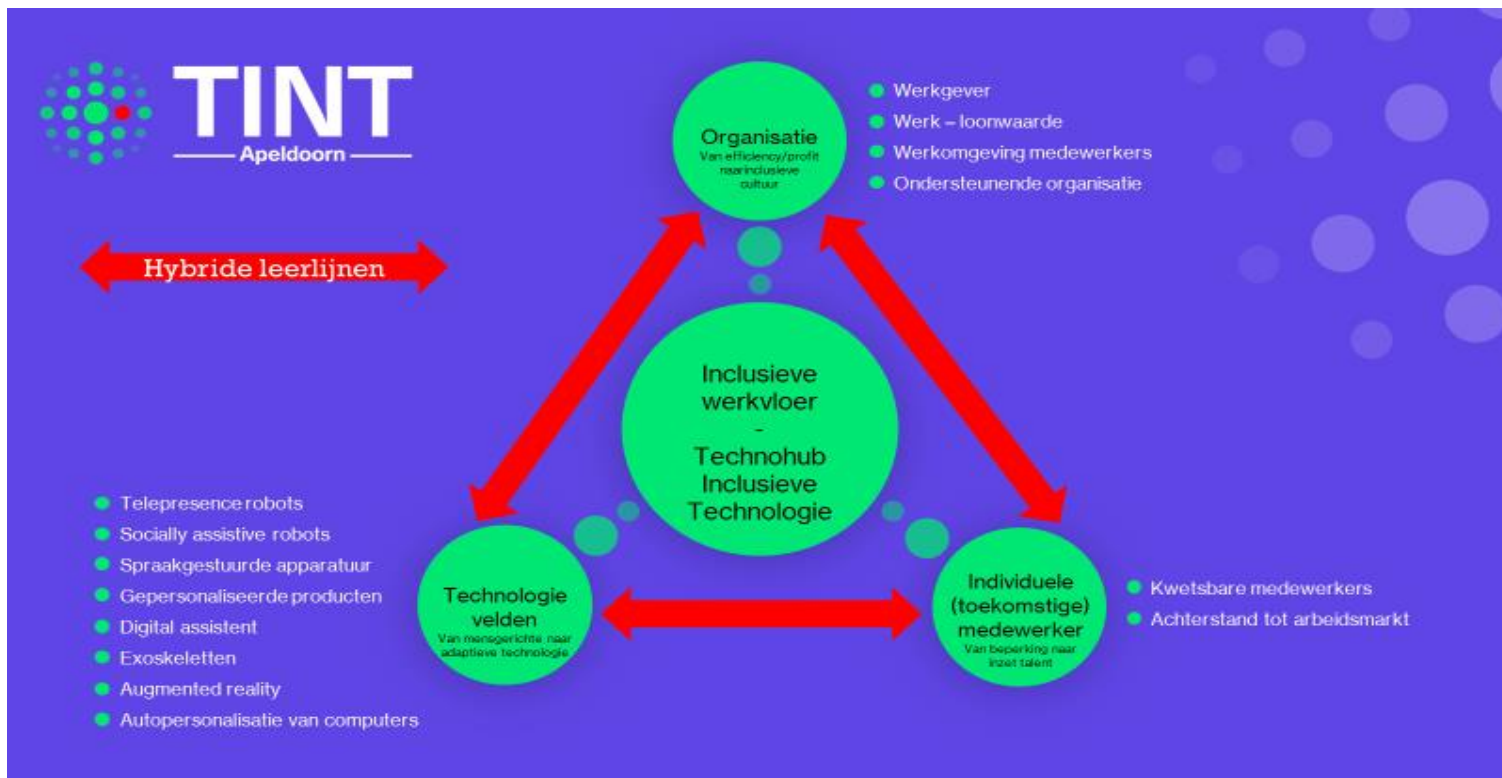

→ Denkmodel TINT Apeldoorn