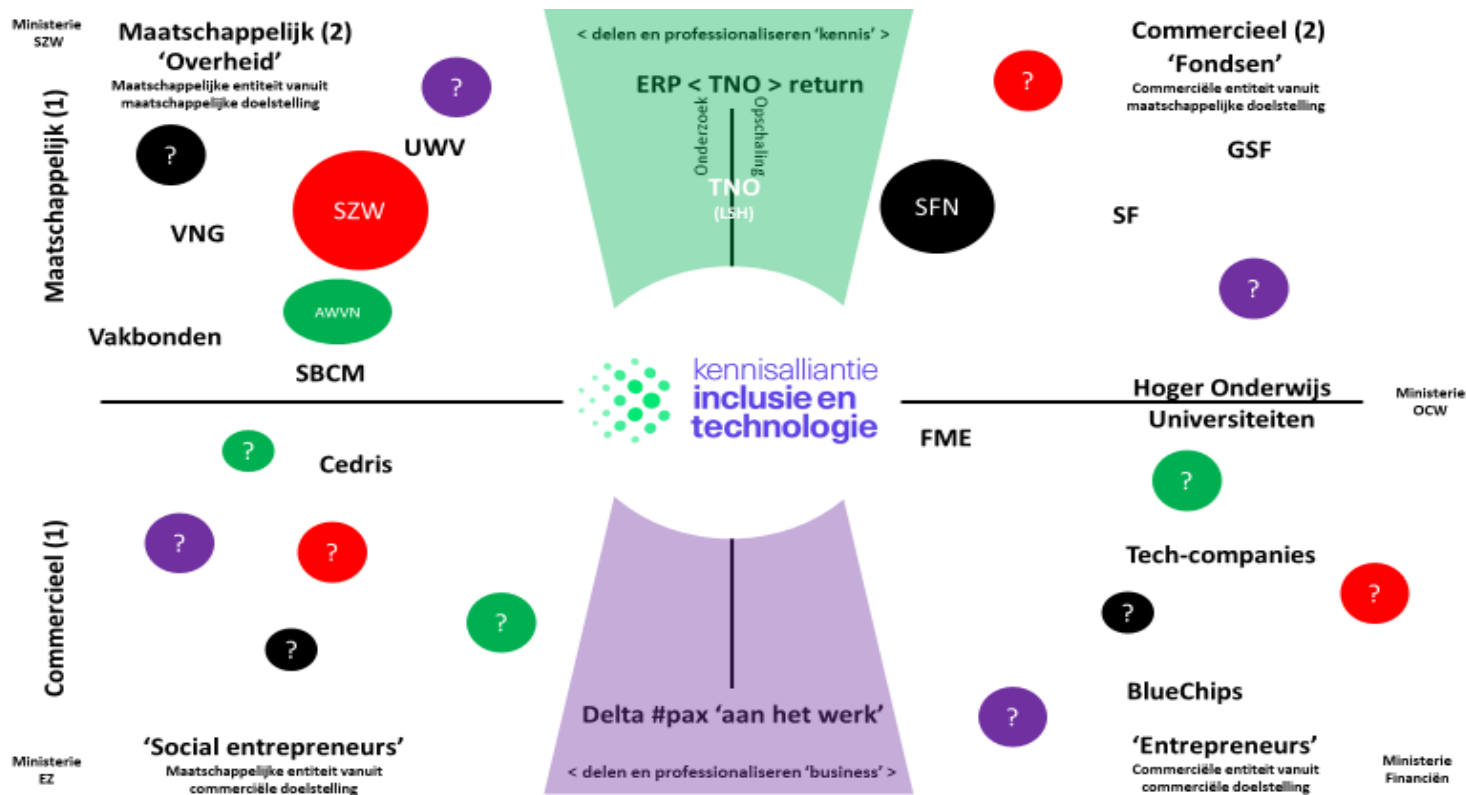

→ Kwadrantenmatrix Consortium TINT