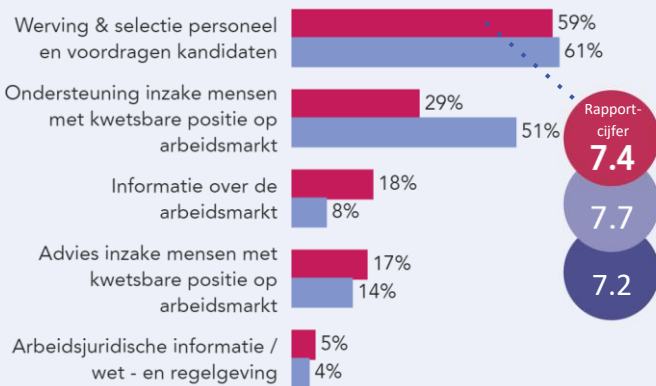

## Algemene tevredenheid

Rapport-  
cijfer  
**7.6**

7.8 7.4

"Het zijn prettige mensen om mee samen te werken, positief en bereid om iets voor ons te betekenen en werken hard!"

"Helaas geen personeel voor me gevonden maar ontzettend tevreden hoe ze hun best hebben gedaan en altijd heel vriendelijk behandeld!"

## Dienstverlening gebruikt in laatste 6 maanden

## Tevredenheid aansluiten behoeften en kennis