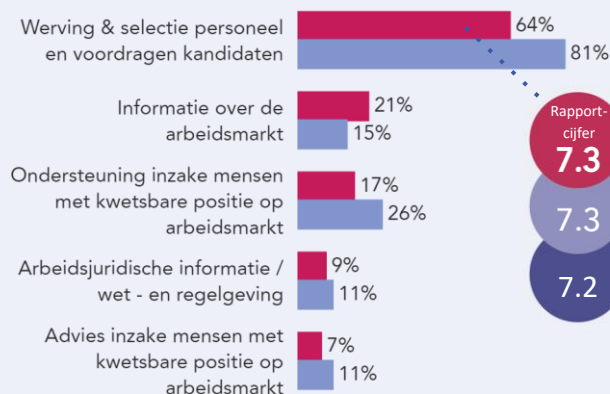

WSP Zuid-Limburg

- WSP Zuid-Limburg 2022 (n=70)
- WSP Zuid-Limburg 2021 (n=47)
- Alle WSP's 2022 (n=1.983)

Algemene tevredenheid

Rapportcijfer
7.4

7.7 7.4

"Prima contact en behulpzame opstelling"

"Erg prettige manier van communiceren, begeleiding en introductie van potentiële medewerker wordt zeer professioneel gedaan"

"Zou graag wat frequenter contact willen, en meer win win willen creëren"

Dienstverlening gebruikt in laatste 6 maanden

Tevredenheid aansluiten behoeften en kennis

Strategisch partnerschap

Het WSP is een goede gesprekspartner als het gaat om personeelsvraagstukken binnen mijn organisatie

53% mee eens 50%

Het WSP helpt me om mijn weg te vinden bij alle instanties waar ik mee te maken heb als het gaat om de arbeidsmarkt

50% mee eens 46%

Behoeften komend jaar