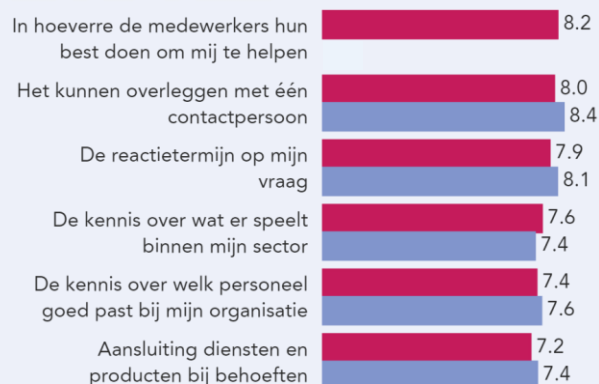

WSP Zuid-Limburg

- WSP Zuid-Limburg 2022 (n=70)
- WSP Zuid-Limburg 2021 (n=47)
- Alle WSP's 2022 (n=1.983)

Algemene tevredenheid

Rapportcijfer
7.4

7.7 7.4

"Prima contact en behulpzame opstelling"

"Erg prettige manier van communiceren, begeleiding en introductie van potentiële medewerker wordt zeer professioneel gedaan"

"Zou graag wat frequenter contact willen, en meer win win willen creëren"

Dienstverlening gebruikt in laatste 6 maanden

Tevredenheid aansluiten behoeften en kennis

Strategisch partnerschap

Het WSP is een goede gesprekspartner als het gaat om personeelsvraagstukken binnen mijn organisatie