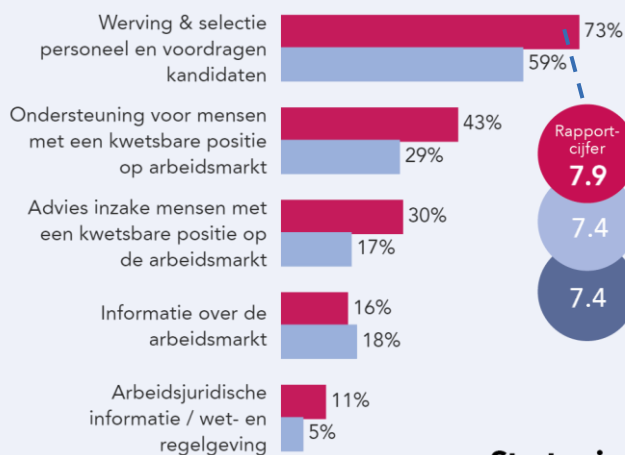

WSP Regio Zwolle

- WSP Regio Zwolle 2023 (n=37)
- WSP Regio Zwolle 2022 (n=76)
- Alle WSP's 2023 (n=1.464)

Algemene tevredenheid

Rapportcijfer
8.3

7.6 7.6

"Behulpzaamheid, kennis op orde, snelheid van reageren."

"De mensen van WSP denken actief mee, adviseren kundig en koppelen afspraken correct terug."

"Zeer tevreden over het contact, we moeten alleen kijken hoe wij meer mensen tot werk krijgen bij ons."

Dienstverlening gebruikt in laatste 6 maanden